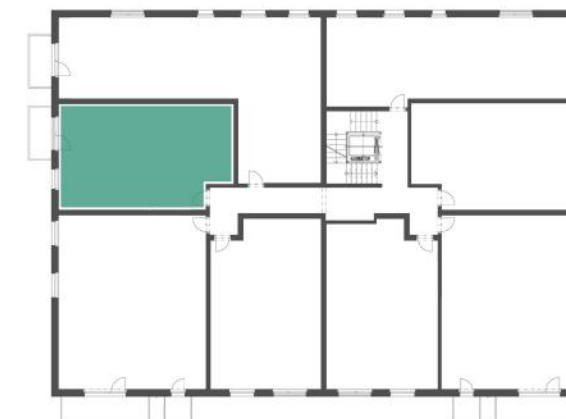

BYT 5.7

podlaží 5.np
dispozice 2+kk
orientace Z

1. předsíň	8,16 m ²
2. pokoj	13,23 m ²
3. obyv. pokoj+kk	24,63 m ²
4. koupelna	4,08 m ²
5. šatna	3,34 m ²
6. WC	1,35 m ²
7. balkon	4,2 m ²

celková plocha bytů 54,81 m²