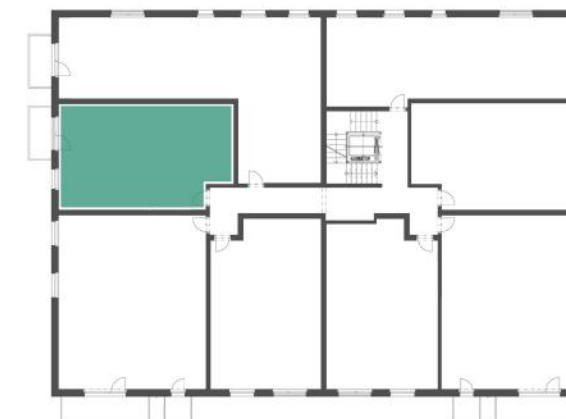

BYT 4.7

podlaží 4.np
dispozice 2+kk
orientace Z

1. předsíň	8,16 m ²
2. pokoj	13,23 m ²
3. obyv. pokoj+kk	24,63 m ²
4. koupelna	4,08 m ²
5. šatna	3,34 m ²
6. WC	1,35 m ²
7. balkon	4,2 m ²

celková plocha bytů 54,81 m²