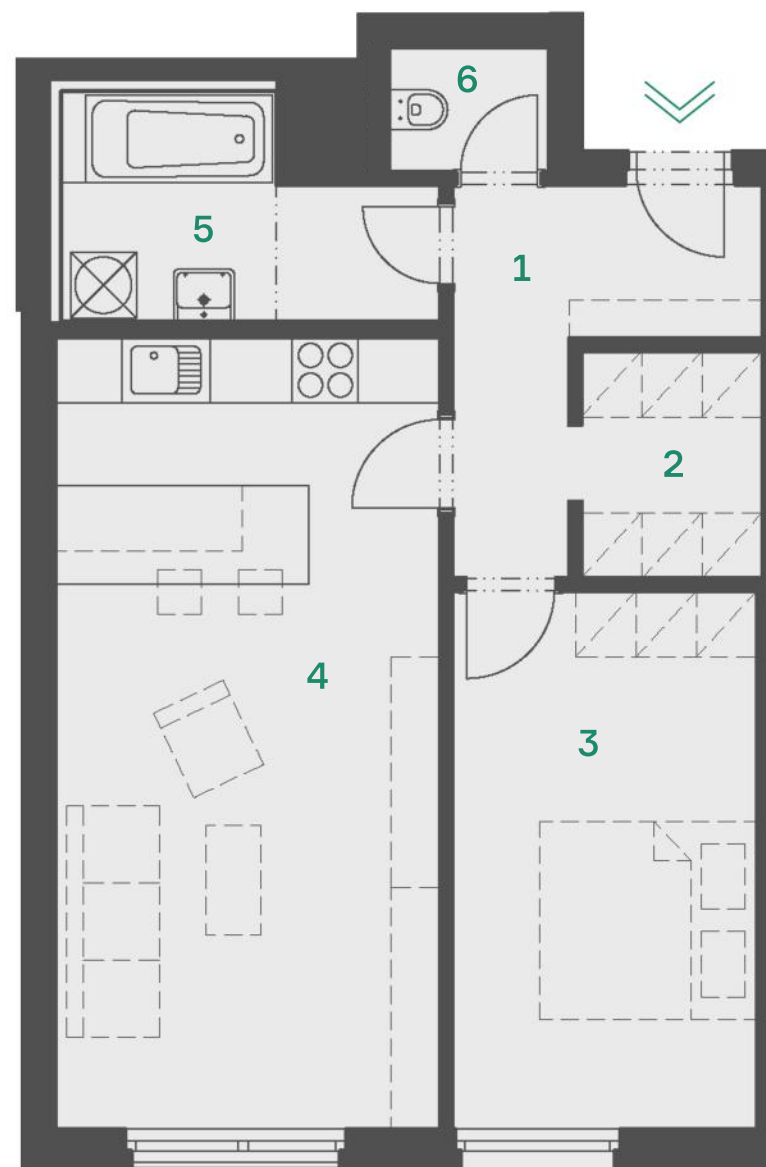

BYT 4.4

podlaží 4.np
dispozice 2+kk
orientace J

1. předsíň 6,2 m²
2. šatna 3,3 m²
3. pokoj 13,32 m²
4. obyv. pokoj+kk 24,88 m²
5. koupelna 5,87m²
6. WC 1,65 m²

celková plocha bytů 55,93 m²

*Uvedené údaje, vyobrazení mají pouze informativní charakter a společnost PRECO GROUP s.r.o. si vyhrazuje právo na změny. Ceník je platný do vydání nového ceníku, prodejce si vyhrazuje právo tento ceník kdykoliv změnit, a to až do uzavření závazné písemné rezervační smlouvy.