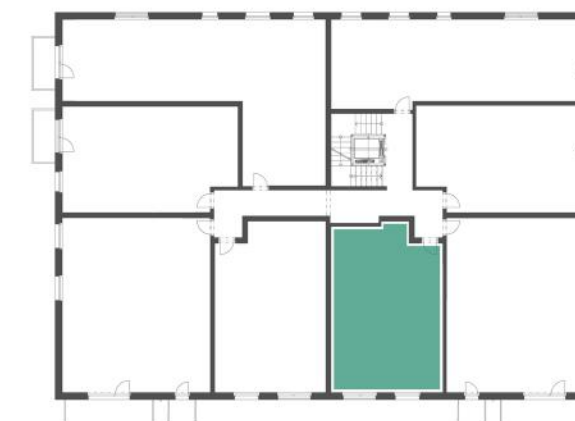

BYT 4.4

podlaží 4.np
dispozice 2+kk
orientace J

1. předsíň 6,2 m²
2. šatna 3,3 m²
3. pokoj 13,32 m²
4. obyv. pokoj+kk 24,88 m²
5. koupelna 5,87m²
6. WC 1,65 m²

celková plocha bytů 55,93 m²

*Uvedené údaje, vyobrazení mají pouze informativní charakter a společnost PRECO GROUP s.r.o. si vyhrazuje právo na změny. Ceník je platný do vydání nového ceníku, prodejce si vyhrazuje právo tento ceník kdykoliv změnit, a to až do uzavření závazné písemné rezervační smlouvy.