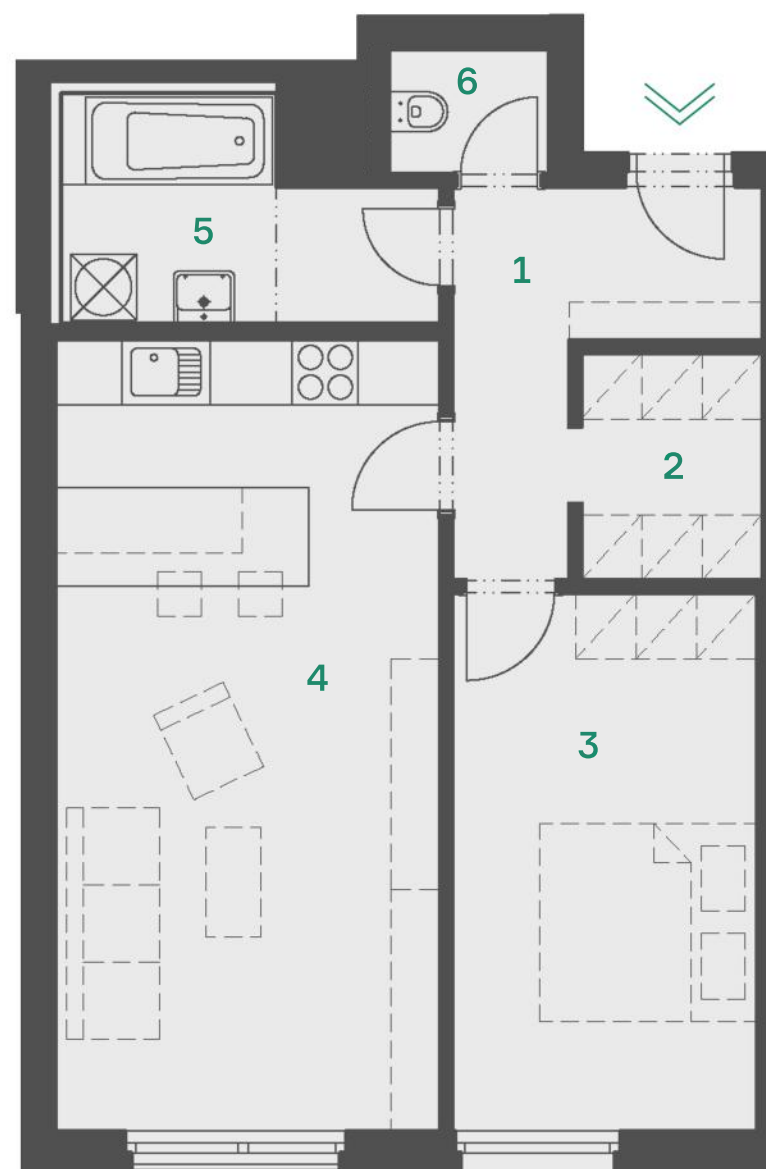

BYT 3.4

podlaží 3.np
dispozice 2+kk
orientace J

1. předsíň	6,27 m ²
2. šatna	3,42 m ²
3. pokoj	13,6 m ²
4. obyv. pokoj+kk	25,23 m ²
5. koupelna	5,97m ²
6. WC	1,65 m ²

celková plocha bytů 56,18m²

*Uvedené údaje, vyobrazení mají pouze informativní charakter a společnost PRECO GROUP s.r.o. si vyhrazuje právo na změny. Ceník je platný do vydání nového ceníku, prodejce si vyhrazuje právo tento ceník kdykoliv změnit, a to až do uzavření závazné písemné rezervační smlouvy.