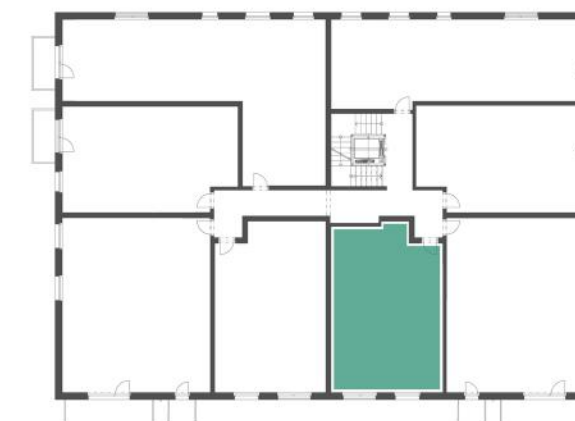

BYT 3.4

podlaží 3.np
dispozice 2+kk
orientace J

1. předsíň	6,27 m ²
2. šatna	3,42 m ²
3. pokoj	13,6 m ²
4. obyv. pokoj+kk	25,23 m ²
5. koupelna	5,97m ²
6. WC	1,65 m ²

celková plocha bytů 56,18m²

*Uvedené údaje, vyobrazení mají pouze informativní charakter a společnost PRECO GROUP s.r.o. si vyhrazuje právo na změny. Ceník je platný do vydání nového ceníku, prodejce si vyhrazuje právo tento ceník kdykoliv změnit, a to až do uzavření závazné písemné rezervační smlouvy.