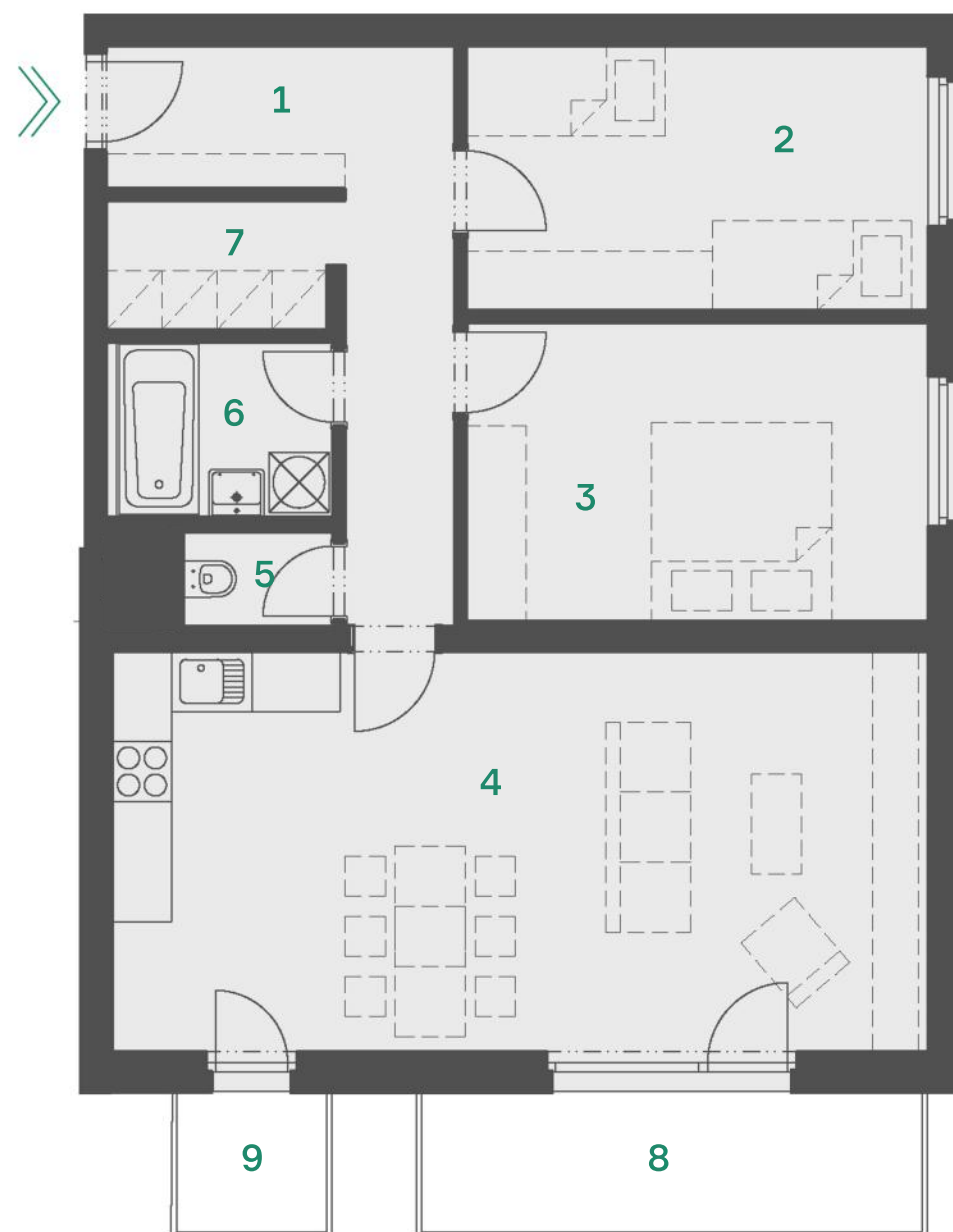

BYT 3.3

podlaží 3.np
dispozice 3+kk
orientace J, V

1. předsíň	9,78 m ²
2. pokoj	12,23 m ²
3. pokoj 1	13,78 m ²
4. obyv. pokoj+kk	32,64 m ²
5. WC	1,42m ²
6. koupelna	3,96 m ²
7. šatna	2,98 m ²
8. balkon	7 m ²
9. balkon	2,1 m ²

celková plocha bytů 76,62 m²

*Uvedené údaje, vyobrazení mají pouze informativní charakter a společnost PRECO GROUP s.r.o. si vyhrazuje právo na změny. Ceník je platný do vydání nového ceníku, prodejce si vyhrazuje právo tento ceník kdykoliv změnit, a to až do uzavření závazné písemné rezervační smlouvy.