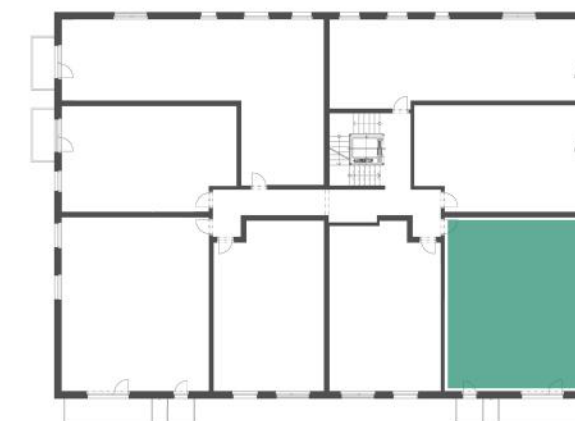

BYT 3.3

podlaží 3.np
dispozice 3+kk
orientace J, V

1. předsíň	9,78 m ²
2. pokoj	12,23 m ²
3. pokoj 1	13,78 m ²
4. obyv. pokoj+kk	32,64 m ²
5. WC	1,42m ²
6. koupelna	3,96 m ²
7. šatna	2,98 m ²
8. balkon	7 m ²
9. balkon	2,1 m ²

celková plocha bytů 76,62 m²

*Uvedené údaje, vyobrazení mají pouze informativní charakter a společnost PRECO GROUP s.r.o. si vyhrazuje právo na změny. Ceník je platný do vydání nového ceníku, prodejce si vyhrazuje právo tento ceník kdykoliv změnit, a to až do uzavření závazné písemné rezervační smlouvy.